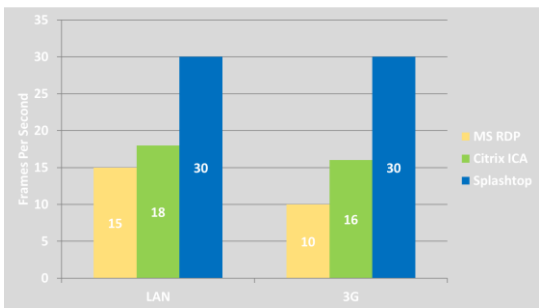

特徴 管理が簡単 web管理コンソールで操作

特徴 簡単インストール

特徴 使い方がわかりやすい 直観的で使いやすいユーザーインターフェース

役割	Splashtop アカウント	表示名	状態
Owner	@splashtop.com		有効
Admin	@gmail.com		無効
Member	@gmail.com		有効
Member	@gmail.com		有効
Member	@gmail.com		有効
Member	@gmail.com		無効
Member	@gmail.com		やめた
Member	@gmail.com		有効