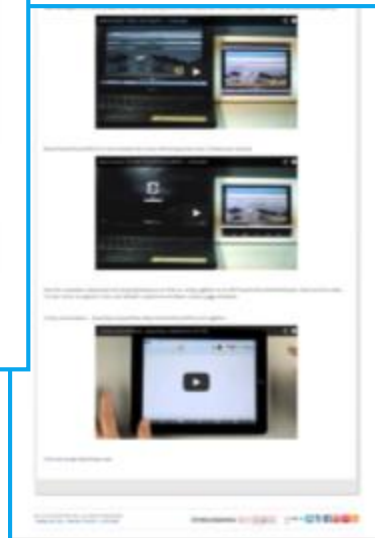

パフォーマンスに関するビデオ

- Citrix GotoMyPC (KDDIが販売)との比較
- LogMeInとの比較
- Wyse PocketCloudとの比較

<http://www.splashtop.com/splashtop2#performance-tab>