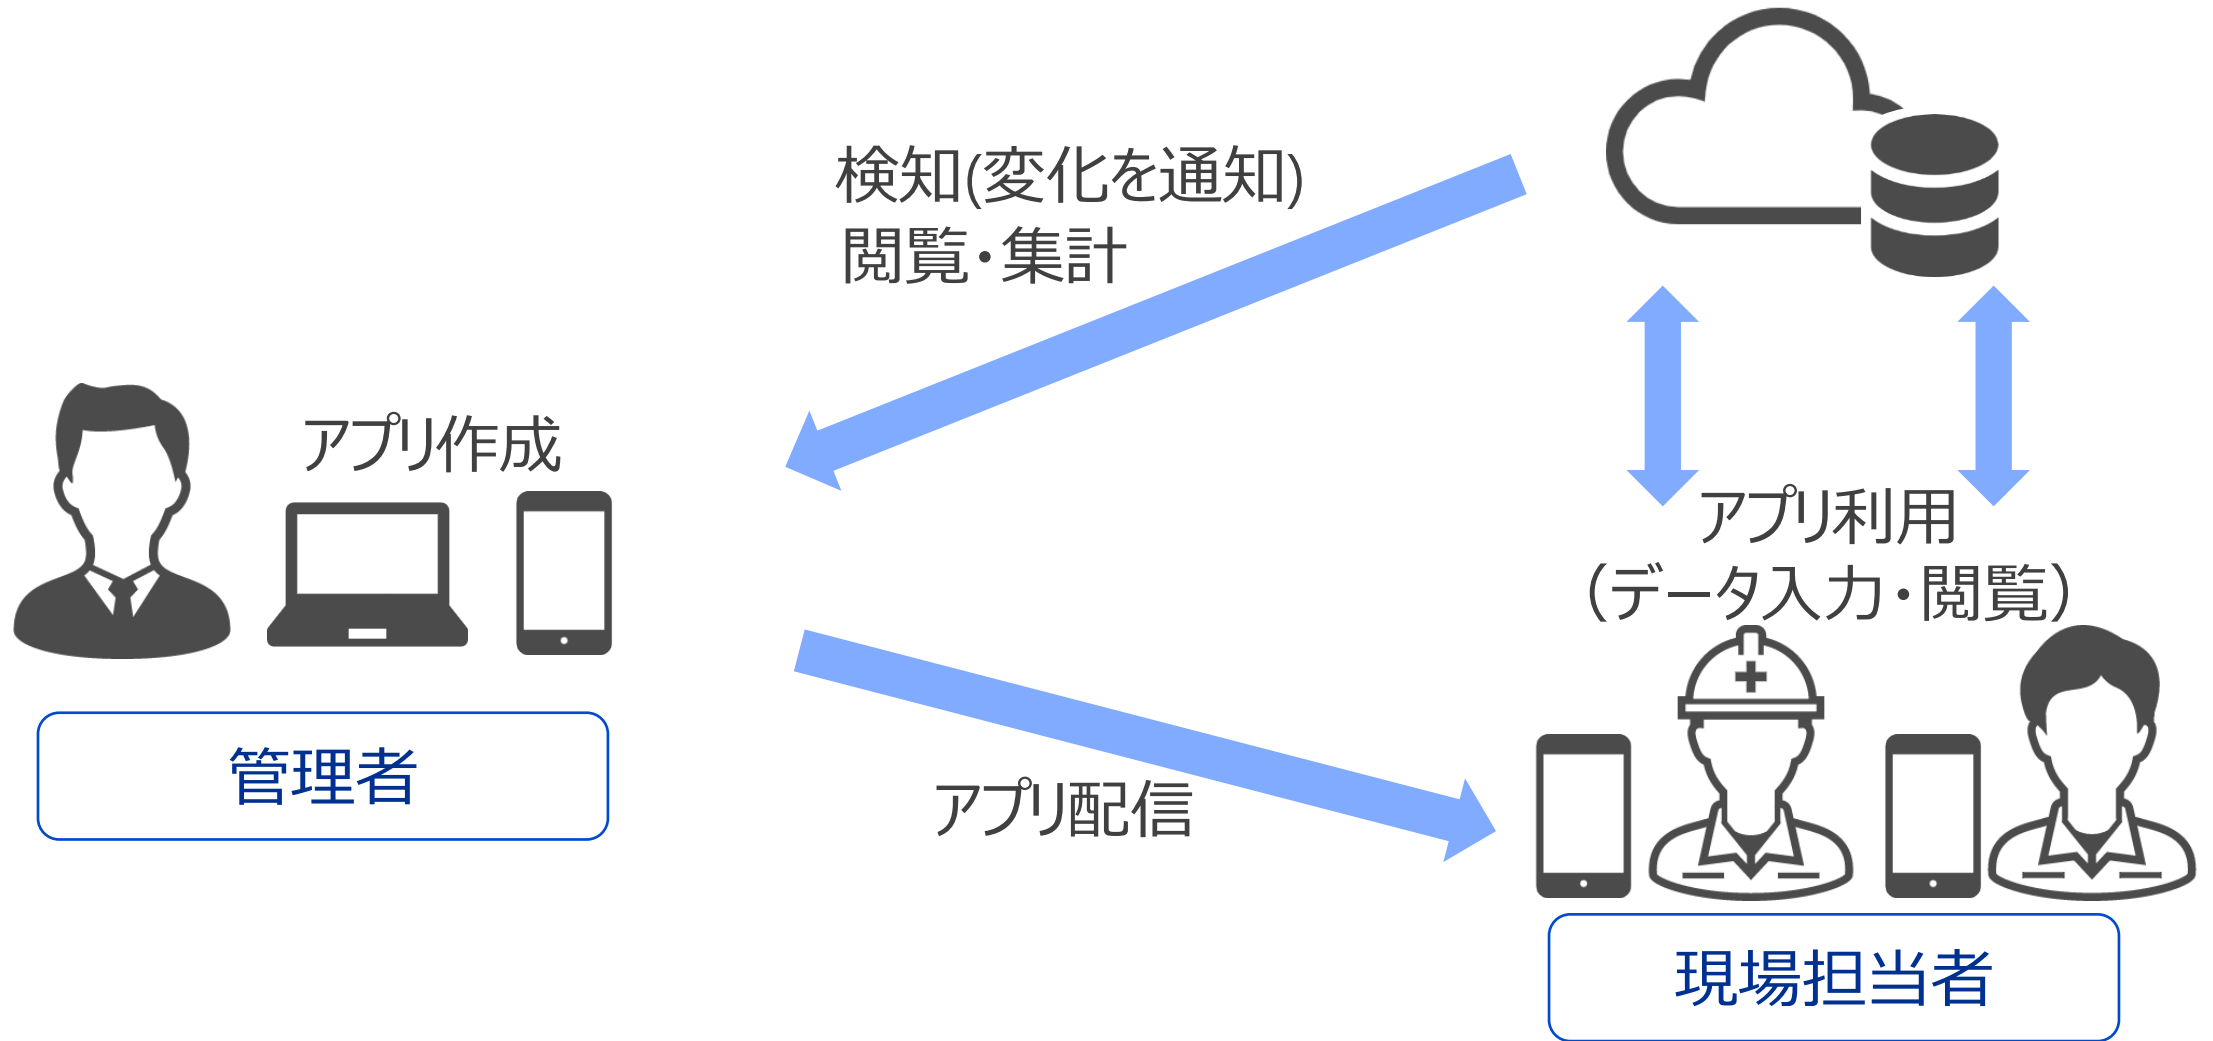

# Platioの機能

4つの機能で構成されています。

**「作る」**  
テンプレートから  
選んで、設定する  
だけでアプリが完成

**「使う」**  
作成したアプリは  
すぐに配信して  
現場で利用可能

**「見る」**  
入力された  
データは集計し  
一覧やグラフで確認

**「検知」**  
データの変化を  
Platioが検知し  
自動でお知らせ

# 利用イメージ

- 管理者が作成したアプリは、配信後すぐに現場で利用可能
- 入力されたデータはクラウド上に保管され、リアルタイムに状況を把握