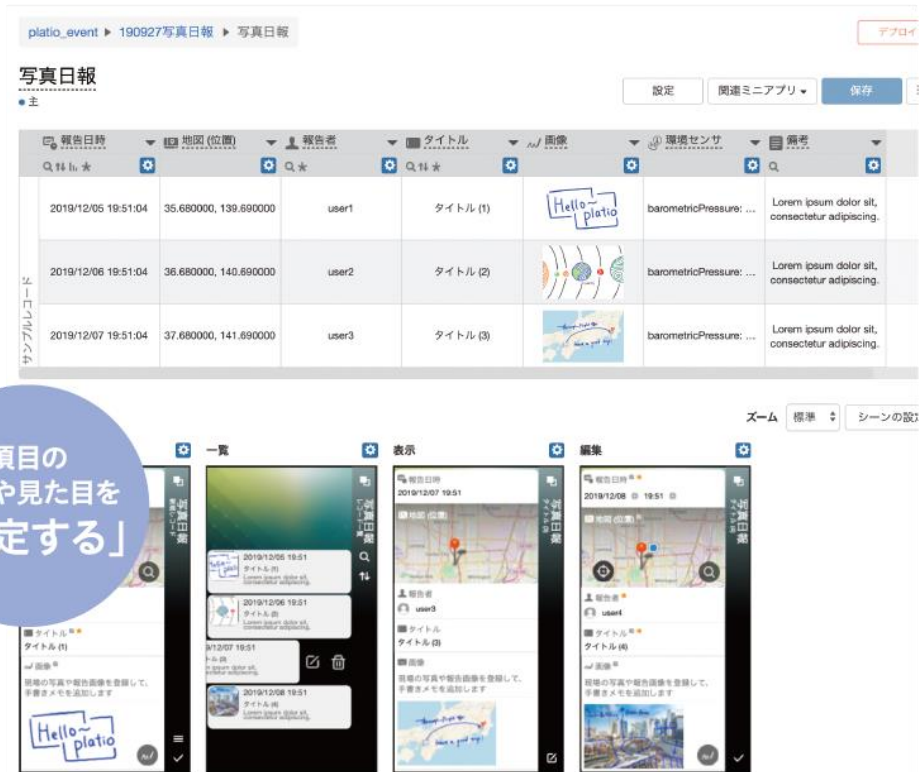

# Platioの機能

4つの機能で構成されています。

**「作る」**  
テンプレートから  
選んで、設定する  
だけでアプリが完成

**「使う」**  
作成したアプリは  
すぐに配信して  
現場で利用可能

**「見る」**  
入力された  
データは集計し  
一覧やグラフで確認

**「検知」**  
データの変化を  
Platioが検知し  
自動でお知らせ

# 利用イメージ

- 管理者が作成したアプリは、配信後すぐに現場で利用可能
- 入力されたデータはクラウド上に保管され、リアルタイムに状況を把握

# アプリを作る (Webブラウザからノーコードで実現)

- 100種ものテンプレートから選ぶだけでアプリのベースが自動で作成されます。
- 業務に合わせて項目や見た目を設定すればアプリが完成！
- ボタン一つで配信してすぐに利用できます。

豊富な  
テンプレートから  
「選ぶ」

項目の  
追加や見た目を  
「設定する」

# アプリを使う（スマホで操作）

- ・モバイルファーストなUIで誰でも迷わずに操作できます。
- ・日時や位置情報の自動入力や、選択肢などの入力補助で操作も簡単。
- ・Webアプリと違いオフラインでも動作し、スムーズに入力できます。

※データは端末に暗号化されて保存され、オンラインになった時に自動同期されます。

一覧表示	地図表示	詳細表示	データ送信
設定した項目を表示	スマホならではの	登録データの詳細確認	クラウドへ送られていないデータはわかりやすく表示
			