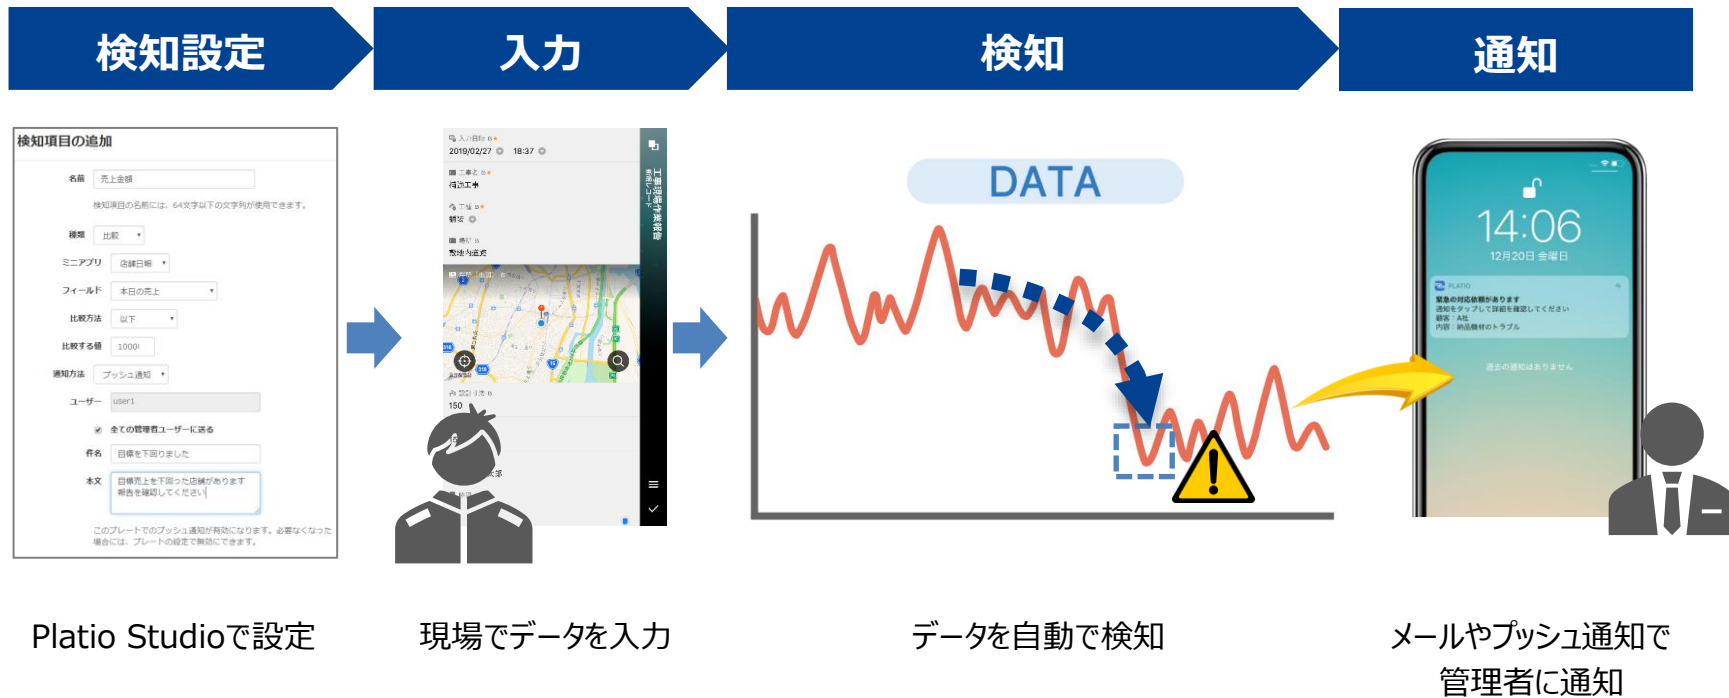

検知で知る

- ・入力された情報をPlatioが自動で検知し、自動でお知らせします。
- ・重要な情報や「いつもと違う」状況、といった現場の変化を見逃さず、いち早く対応できます。

※通知形式はスマホのプッシュ通知やメール、Slackなど他システムとの連携も可能です。