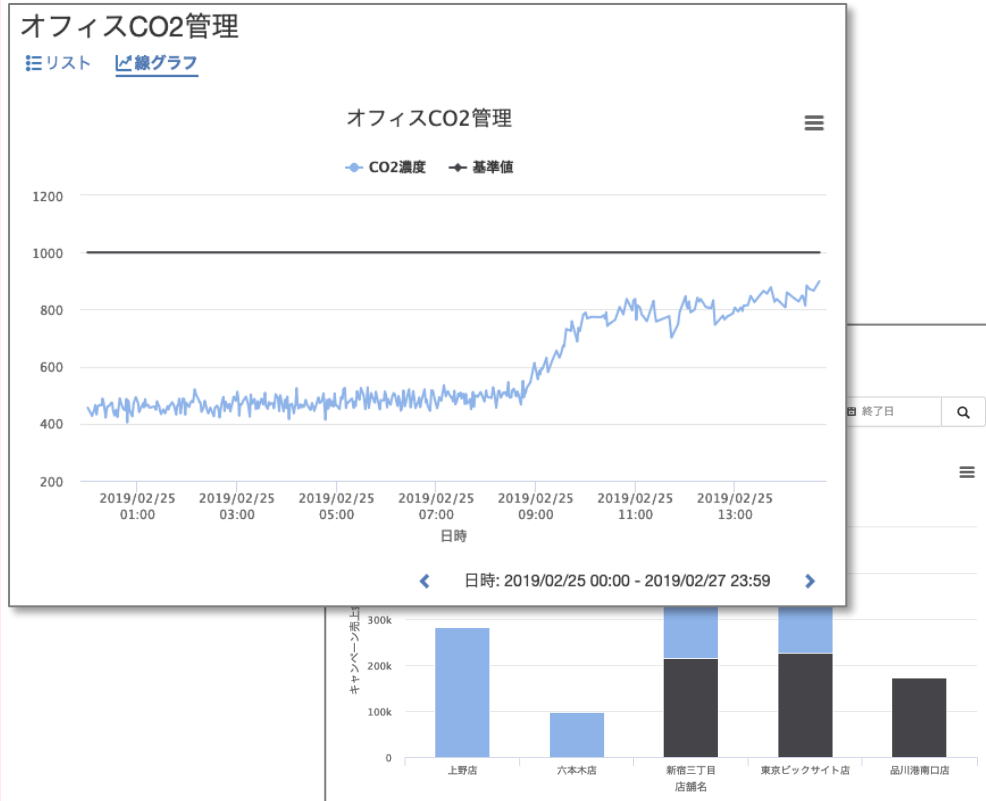

データを見る (Webブラウザから)

グラフ化

一覧化

日付	時刻	店舗名	品名	数量	金額	備考	作成者	作成日時	更新者	更新日時			
2018/03/07	11:48	丸の内店	雨のため普段より客足が少なめでしたが、傘や小物類の売れ行きが良かったです。	88	21 89000		製品A	35.631360, 139.798500	infoteria	platio	2018/03/07 14:07:01	infoteria	2018/06/01 9:47:29
2019/03/01	11:24	銀座店	通常平日並みのトラフィックで混み合うことはなかったが、購入意欲のあるお客様が多かった。	50	12 125000	1個の要	製品B	35.672940, 139.763800	platio	platio	2017/08/03 10:58:45	platio	2018/03/09 14:54:23