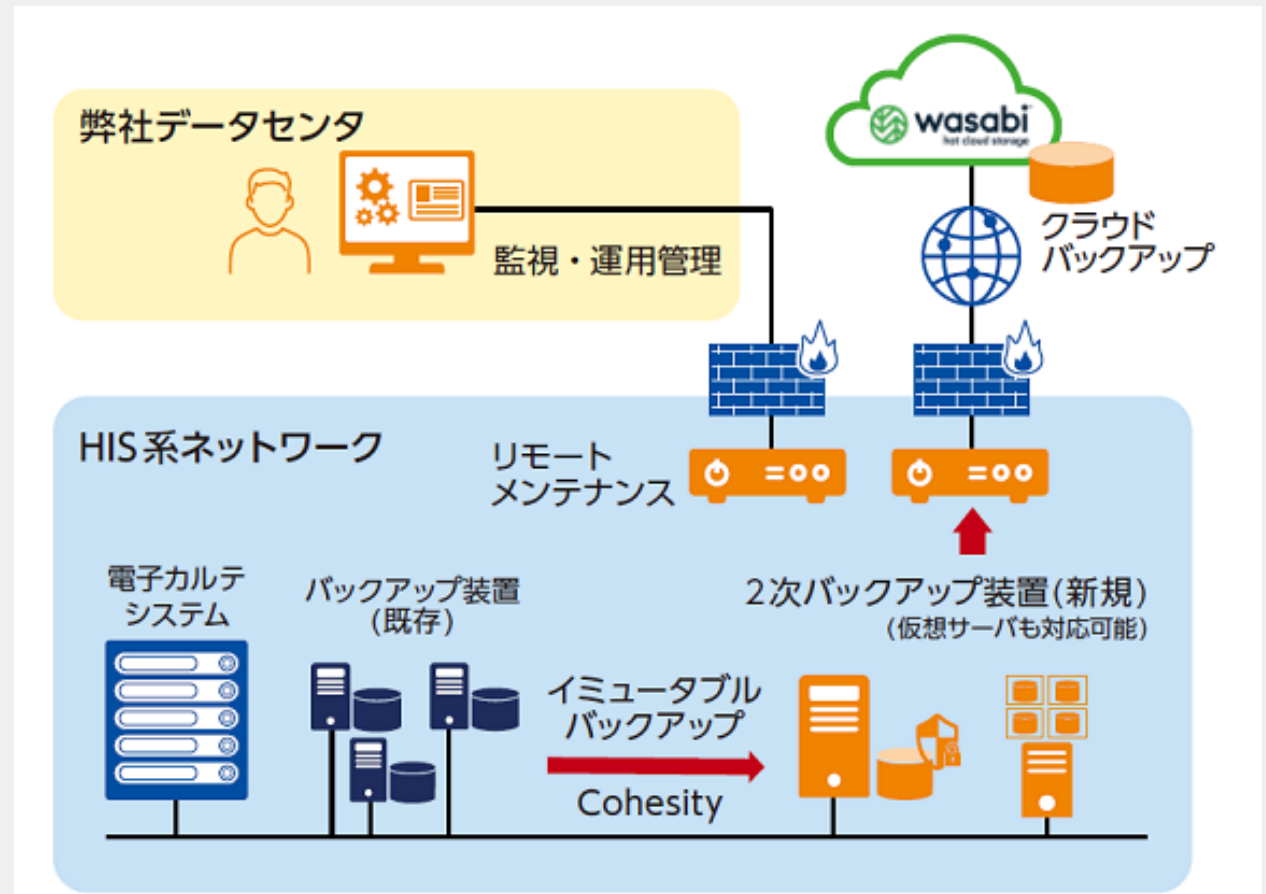

バックアップ事例 w/ Cohesity (医療系)

1. ランサムウェア対策 (イミュータブル機能)

2. 安価に長期保管 (リプレースの必要が無い)

3. 自然災害時のBCP対策