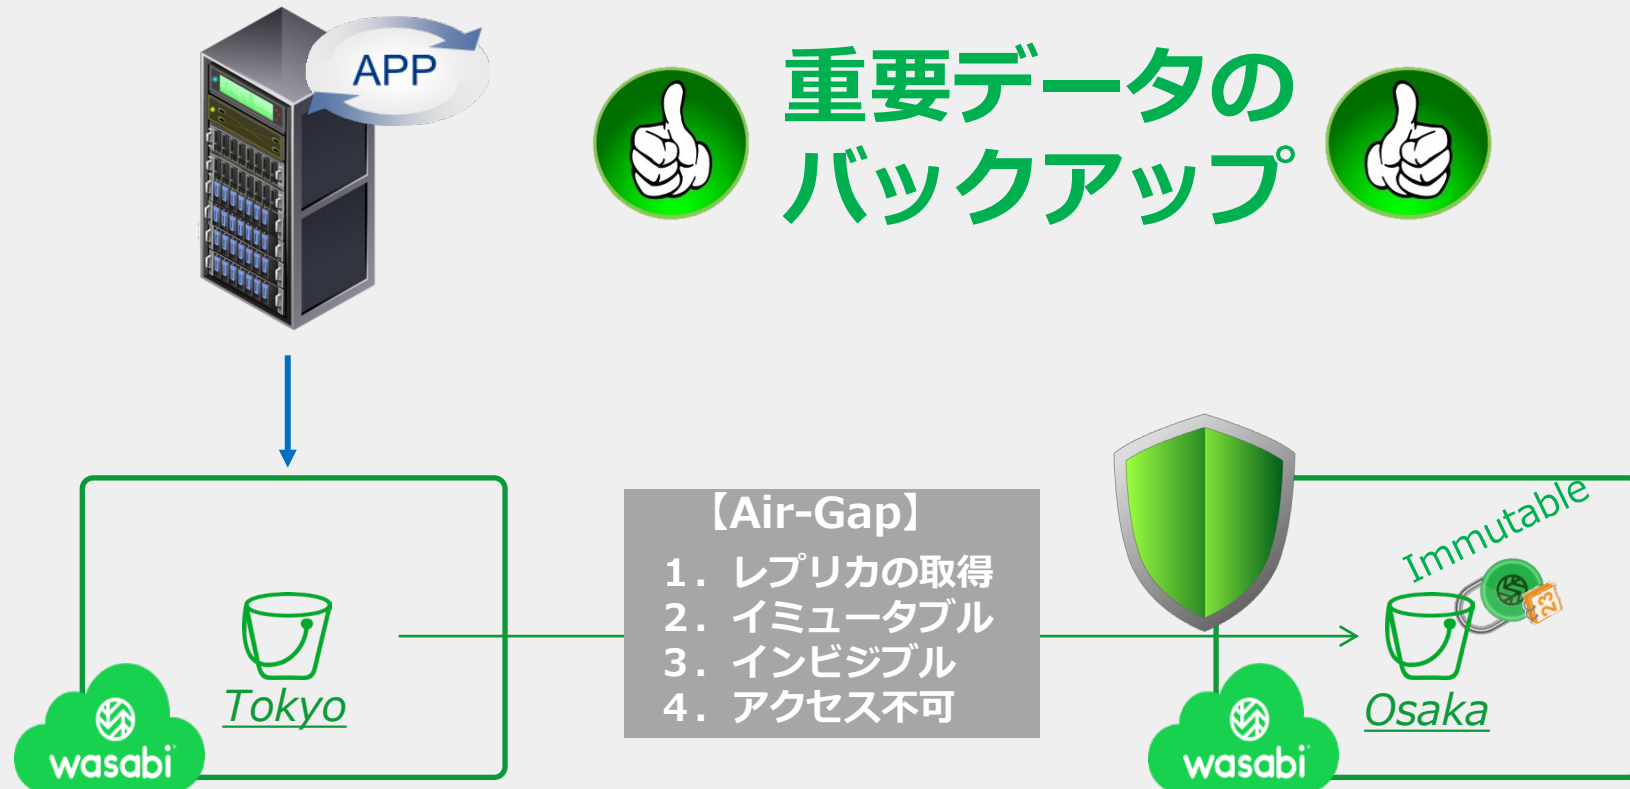

バケットレプリケーション機能： Air-Gap機能

**重要データの
バックアップ**

- セキュリティレベルの向上
- 悪意のある侵入を遮断