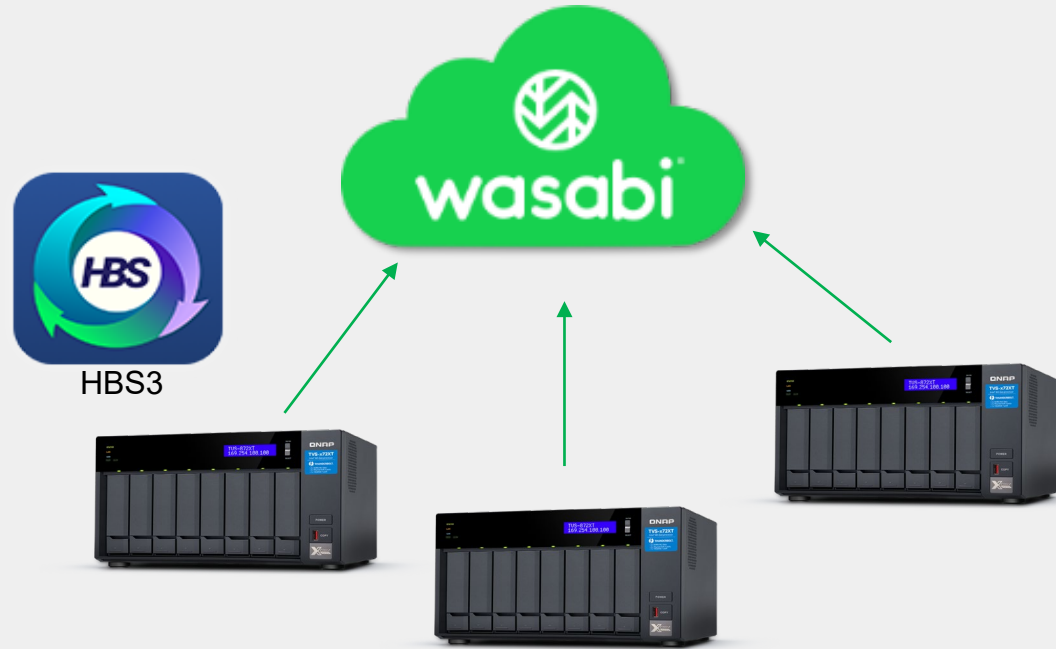

バックアップ領域として