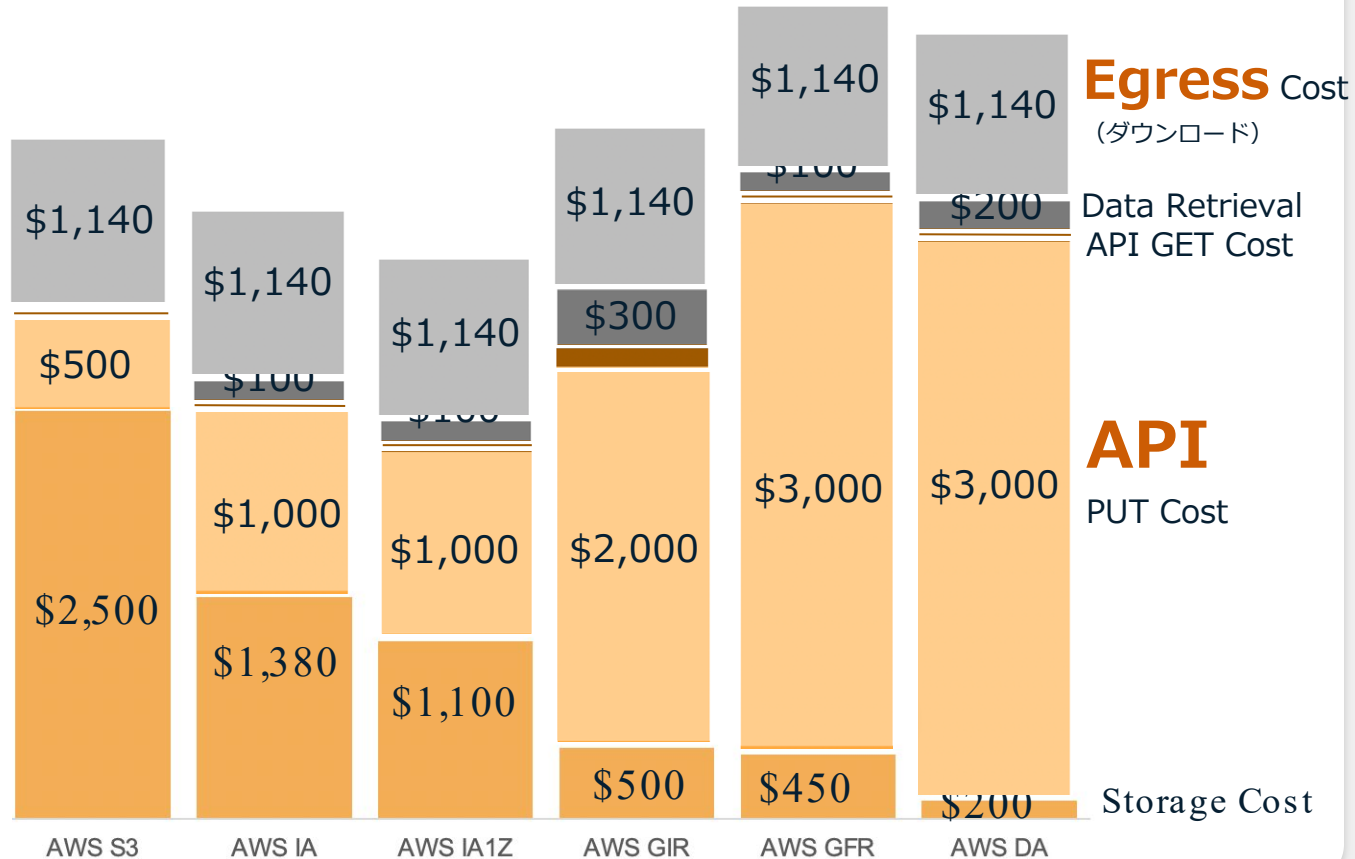

予測できない隠れたコスト

高 ← パフォーマンス → 低