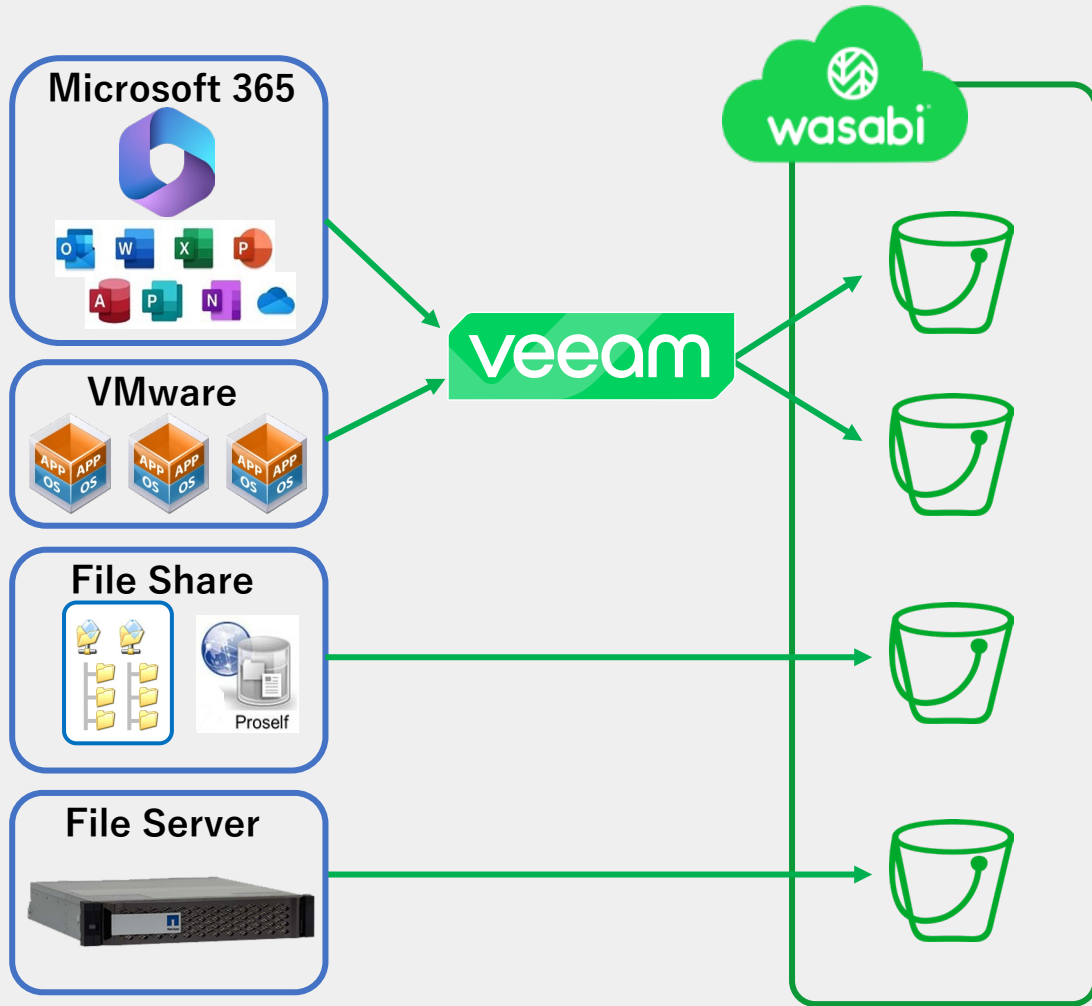

ランサム対策事例 w/ Veeam : フィガロ技研

フィガロ技研がMicrosoft 365のバックアップをWasabi+Veeamで実現 大幅なコスト削減と運用効率化に成功

「Wasabiの大きな魅力は、下り転送料やAPIリクエストなどによる追加費用が一切発生しない点です。おかげでコスト増加の不安を抱えることなく、Microsoft 365のデータバックアップ環境を構築することができました。今後は他のバックアップ用途にも積極的に利用を拡げ、コスト削減や運用効率化に役立てていきたいと考えています」

フィガロ技研株式会社 情報システム部 宮島 政博氏

顧客

フィガロ技研株式会社

FIGARO

業種

製造業

ユースケース

バックアップ

- **60%** コスト削減
- **40%** 時間削減
- **10倍** 他社より簡単